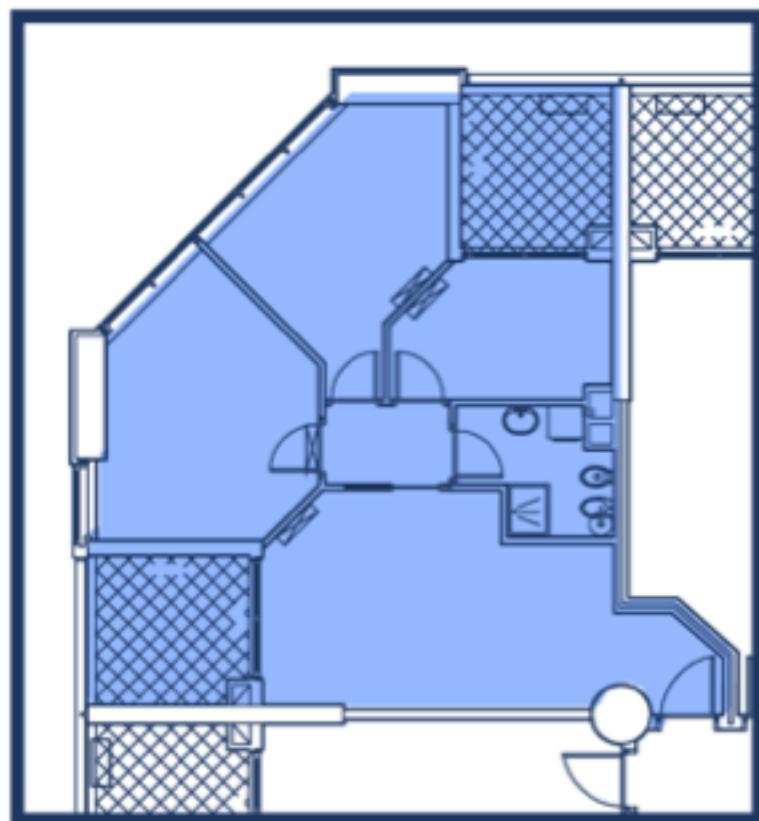

LATO ROMA

LATO MARE

LATO MONTI

LATO PIAZZA DEL POPOLO

Tipologia M

Appartamento Trilocale

Trilocale caratterizzato da finiture di alta qualità.

Ogni appartamento di questa tipologia è composto da salone, 3 camere, bagno, 2 balconi, angolo cottura, riscaldamento autonomo.

L'appartamento dispone di una deliziosa vista sul litorale che abbraccia Latina fino ad arrivare a San Felice Circeo.

Sup. Lorda 76,55 mq

Sup. Balcone 13,80 mq

Sup.Commerciale 81,15 mq

TORREPONTINA
VALORE UNICO