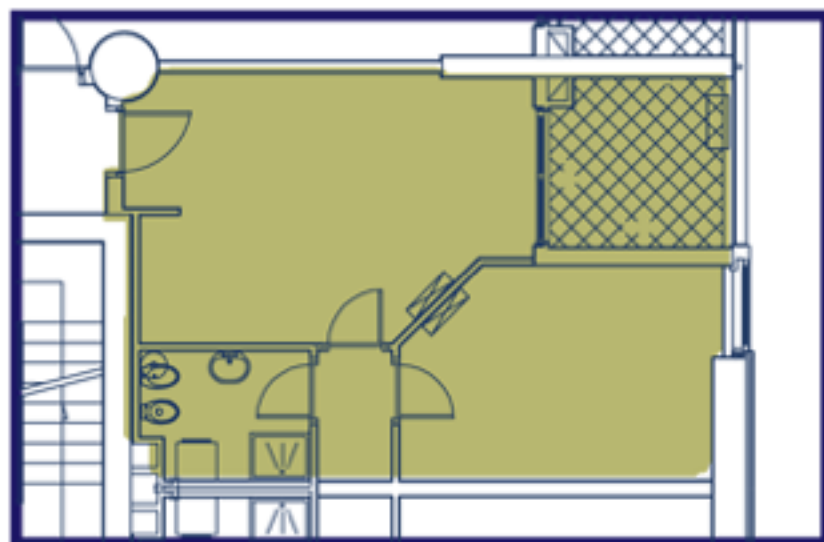

LATO ROMA

LATO MARE

LATO MONTI

LATO PIAZZA DEL POPOLO

Tipologia C

Appartamento Bilocale

Appartamento con rifiniture di pregio pienamente personalizzabili, composto da salone, 1 camera, 1 bagno, balcone. L'appartamento dispone di una deliziosa vista sulla pianura pontina.

Ogni diversa soluzione abitativa può essere accorpata con altre vicine, per soddisfare varie esigenze.

Sup. Lorda 52,36 mq

Sup. Balcone 6,90 mq

Sup.Commerciale 54,66 mq

TORREPONTINA
VALORE UNICO

Numero Verde