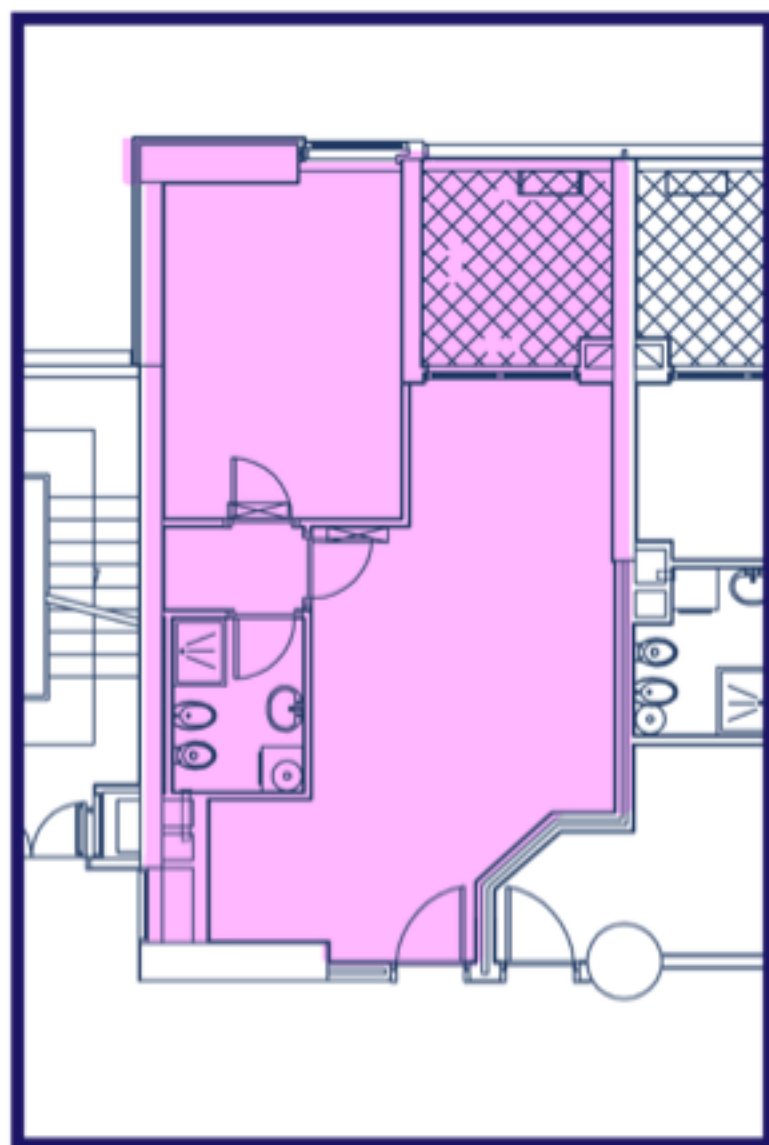

LATO ROMA

LATO MARE

LATO MONTI

LATO PIAZZA DEL POPOLO

Tipologia A

Appartamento Bilocale

Appartamento composto da salone, angolo cottura, 1 camera, bagno e balcone, rifiniture di pregio, completo di riscaldamento autonomo.

L'appartamento dispone di una deliziosa vista sulla città in direzione Roma.

Sup. Lorda 59,70 mq

Sup. Balcone 6,90 mq

Sup.Commerciale 62 mq

TORREPONTINA
VALORE UNICO

Numero Verde

800685050

Ufficio Vendite: