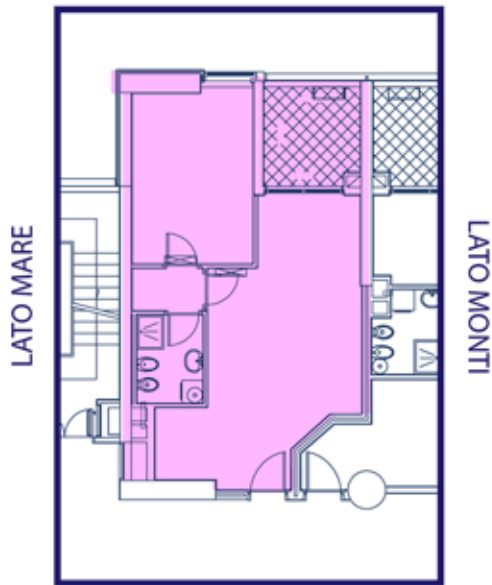

LATO ROMA

LATO PIAZZA DEL POPOLO

Tipologia A

Ufficio Bilocale

Ufficio composto da un'area accoglienza clienti, 1 camera, bagno e balcone. Finiture di pregio, completo di riscaldamento autonomo. L'ufficio dispone di una deliziosa vista sulla città in direzione Roma.

Sup. Lorda 59,70 mq

Sup. Balcone 6,90 mq

Sup.Commerciale 62 mq

TORREPONTINA
VALORE UNICO

Ufficio Vendite:

Via Ufente, 04100 Latina